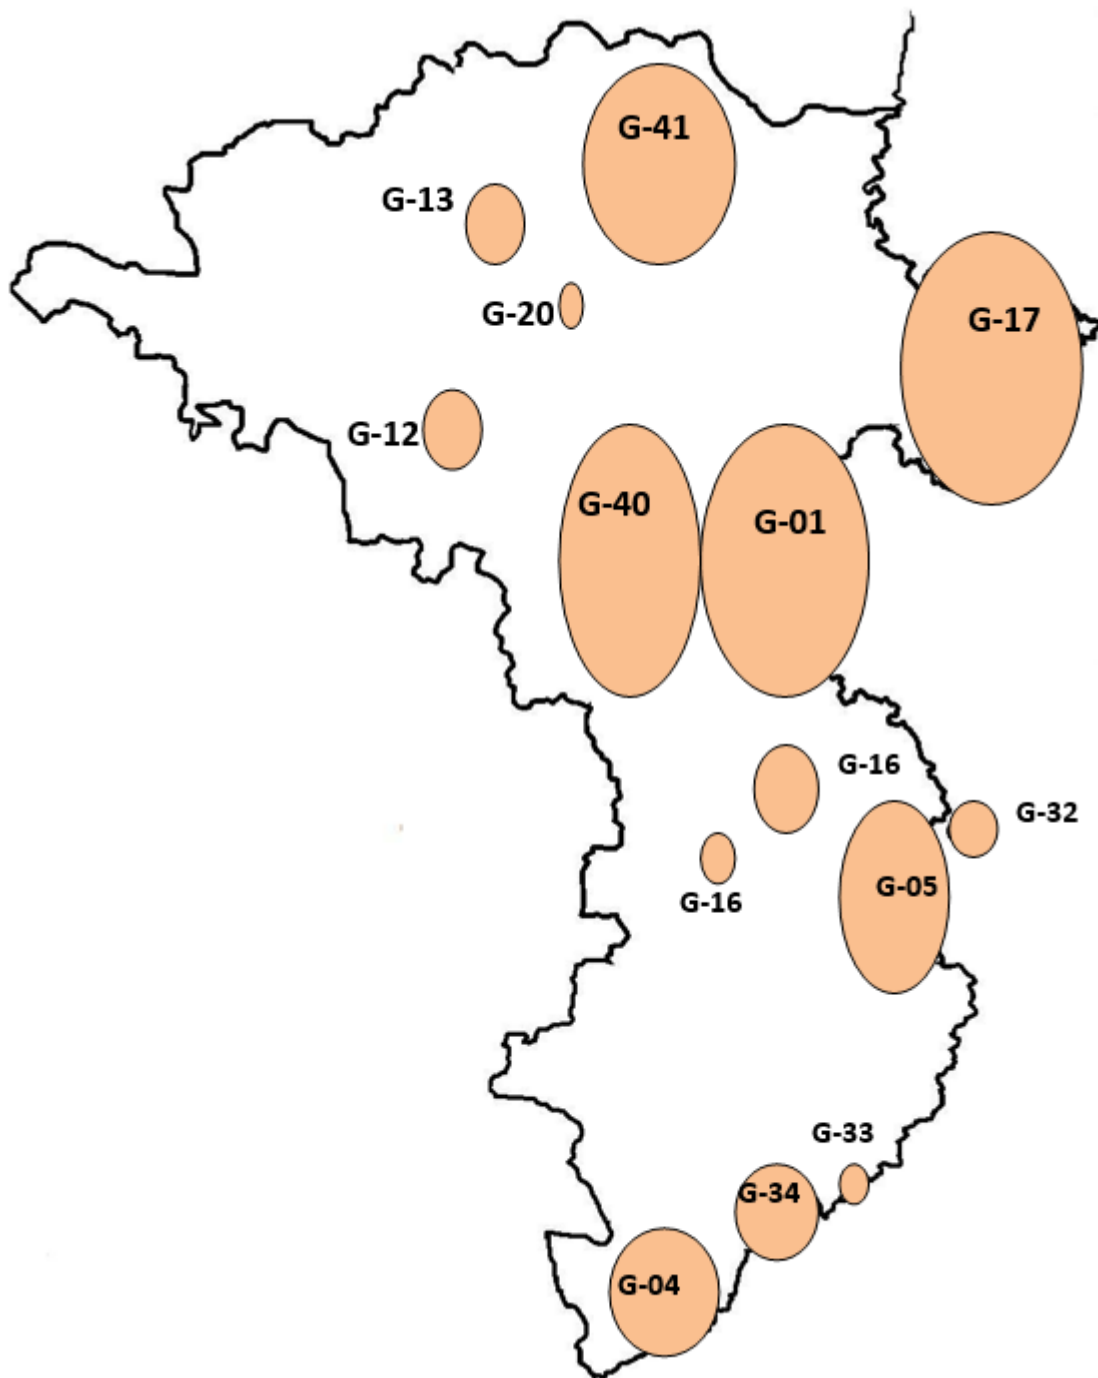

ZONES DE CENS.

Mapa de localització de zones de cens (extret de Gutiérrez, 2014)

G01	Aiguamolls de l'Empordà	G15	Colomers
G12	Estanyols del Mas Margall	G16	Sobrestany
G13	Embassament de Darnius-Boadella	G27	La Bisbal
G17	Cap de Creus	G32	Illes medes
G04	Castell- Platja d'Aro	G33	Illes Formigues
G05	Pals Baix Ter